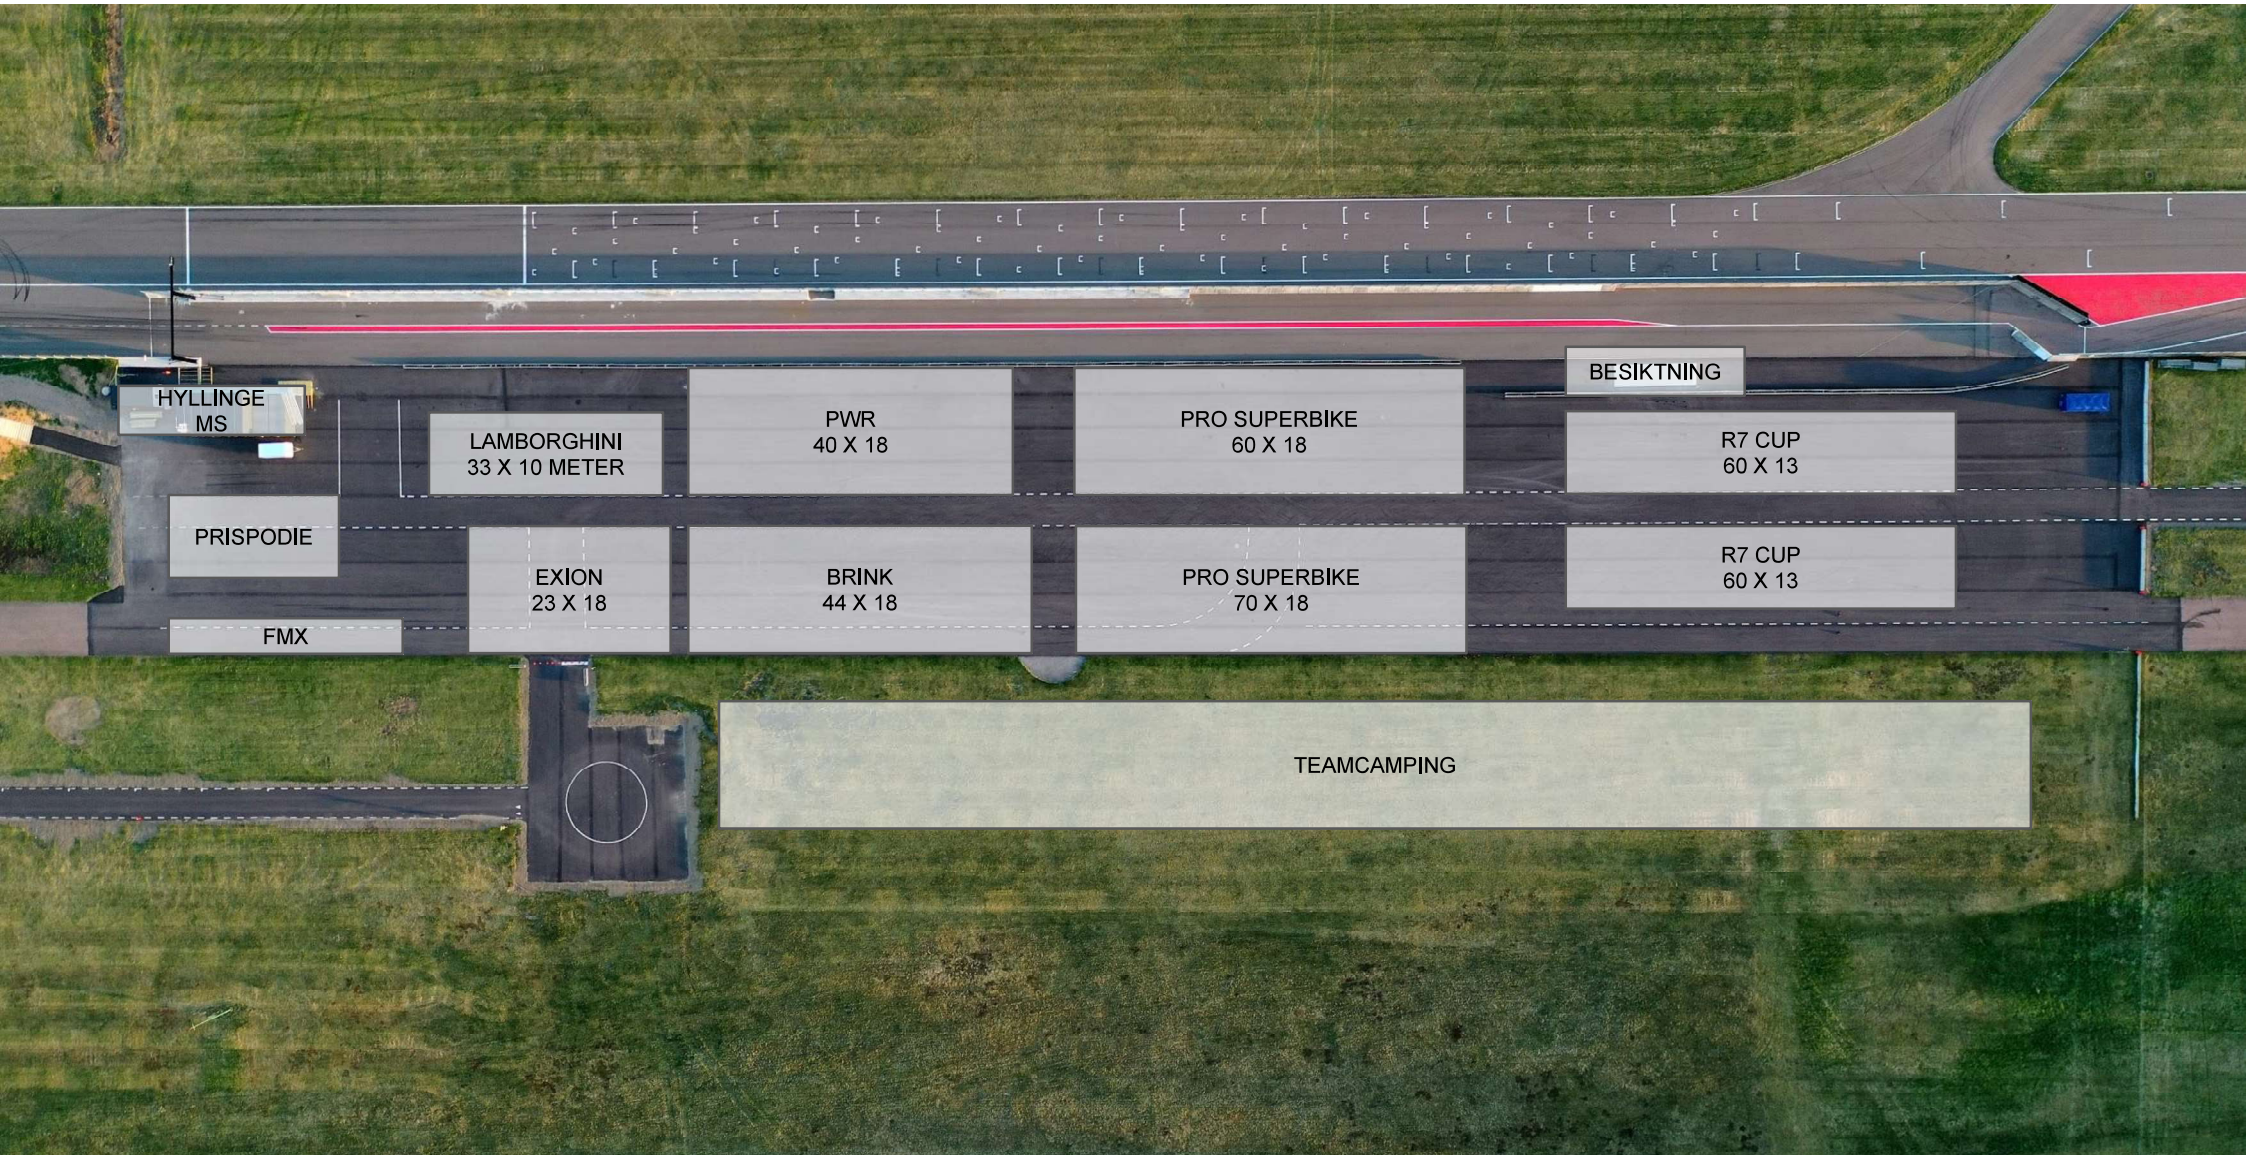

HYLLINGE
MS

LAMBORGHINI
33 X 10 METER

PWR
40 X 18

PRO SUPERBIKE
60 X 18

BESIKTNING

R7 CUP
60 X 13

PRISPODIE

EXION
23 X 18

BRINK
44 X 18

PRO SUPERBIKE
70 X 18

R7 CUP
60 X 13

FMX

TEAMCAMPING