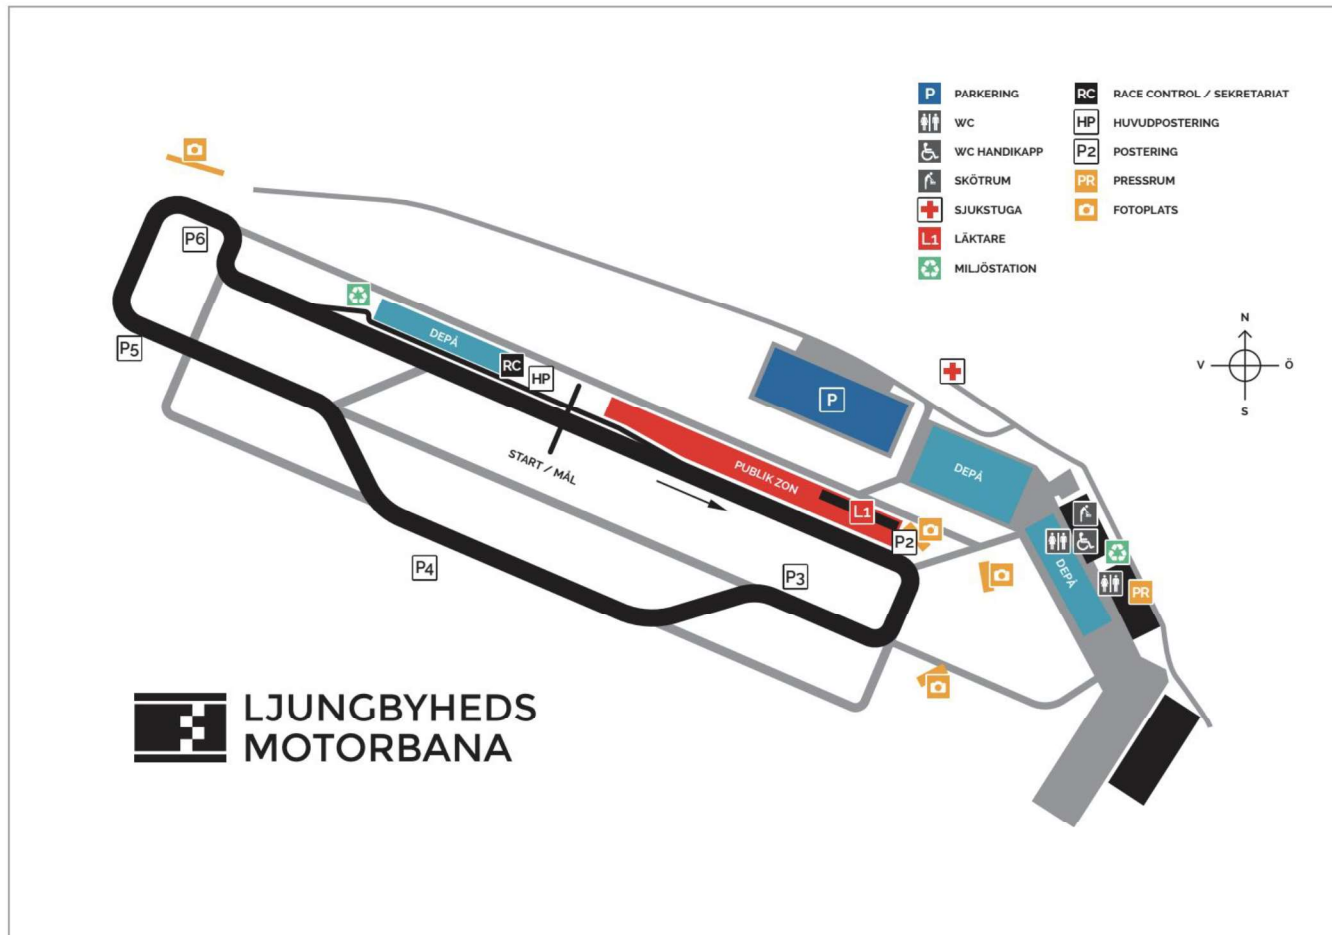

INFORMATION